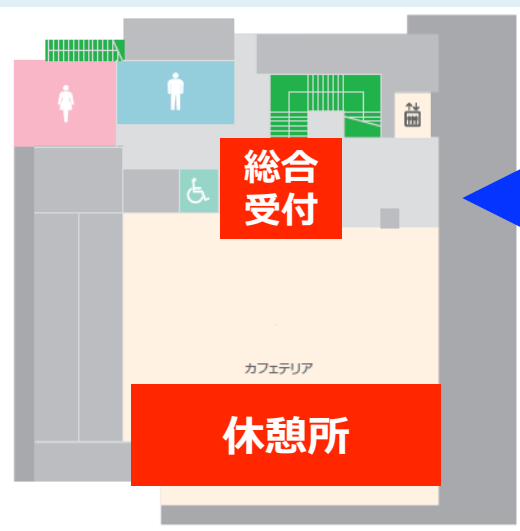

キャンパスマップ

至 歯学部通用門

フロアマップ

4号館

2F

1F

薬学部棟

2F

1F

連絡通路

連絡通路

フロアマップ

薬学部棟

5F

4F