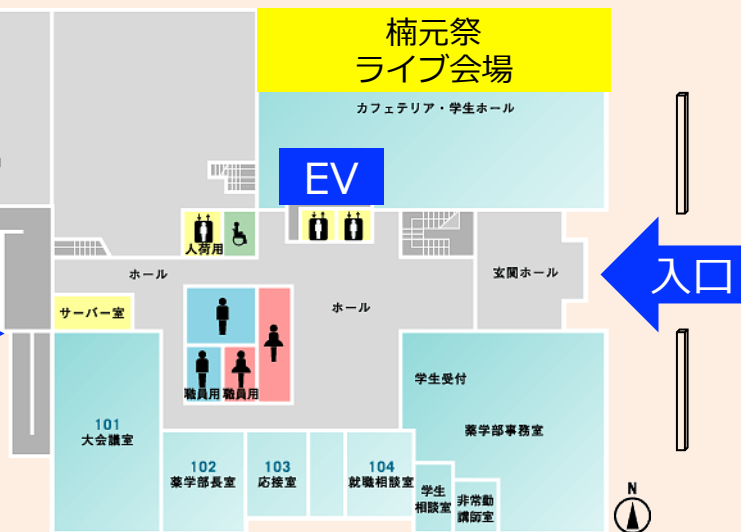

キャンパスマップ

至 歯学部通用門

フロアマップ

4号館

2F

1F

薬学部棟

2F

1F

連絡通路

連絡通路

フロアマップ

薬学部棟

5F

4F