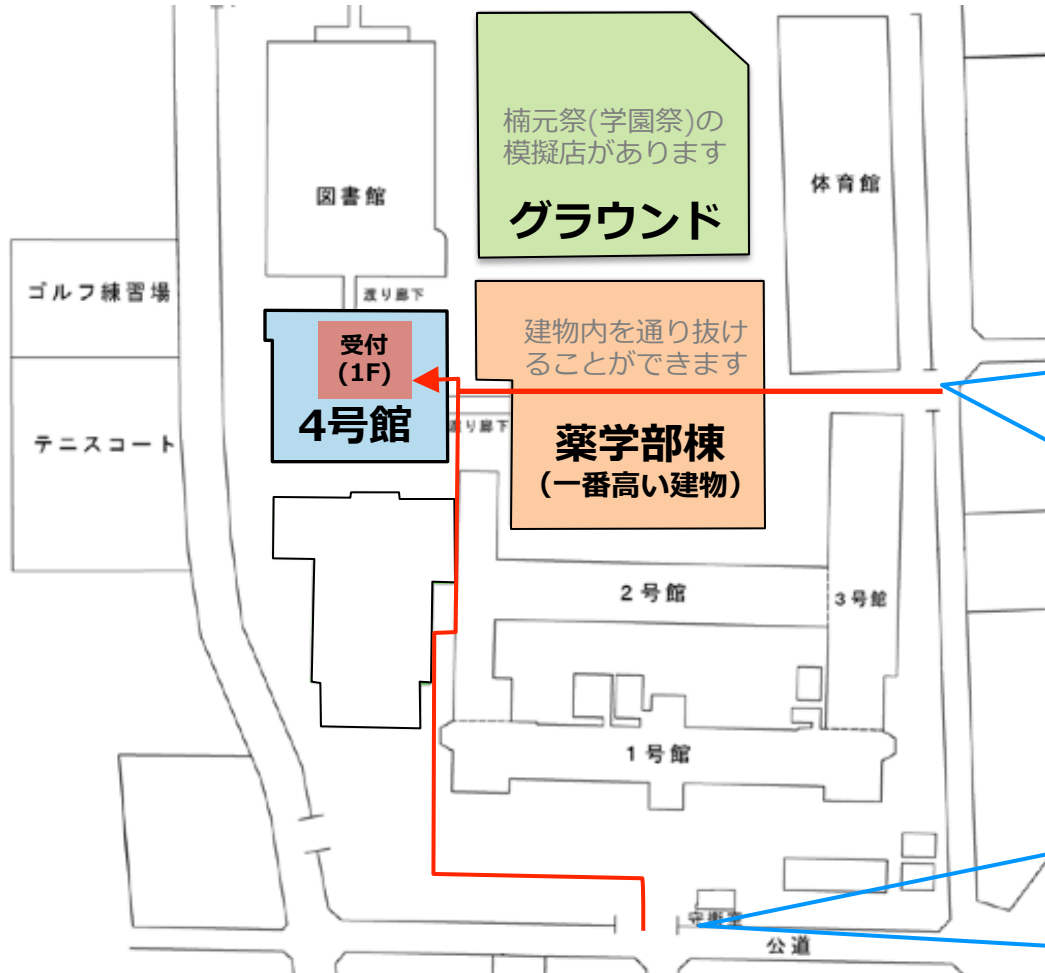

キャンパスマップ

至 歯学部通用門

フロアマップ

4号館

2F

1F

薬学部棟

2F

1F

連絡通路

連絡通路

フロアマップ

薬学部棟

5F

4F