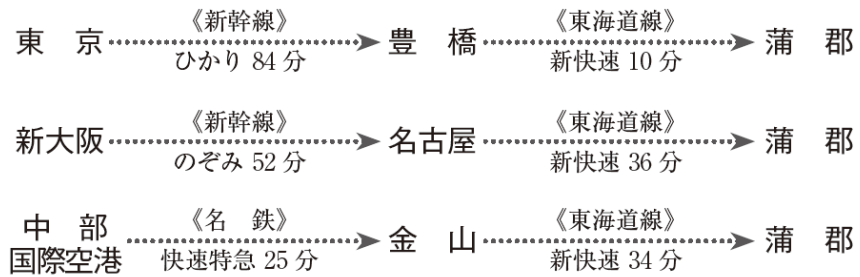

会場案内図

【交通アクセス】

JR 蒲郡駅からタクシーで約5分

蒲郡駅からホテル竹島までは送迎バスが運行します（片道約5分）。
 なお、到着される時間により蒲郡駅に送迎バスが居ない場合がございます。
 その場合は、ホテルフロント（0533-69-1256）までお電話頂ければ、
 すぐに送迎バスが向かいます。