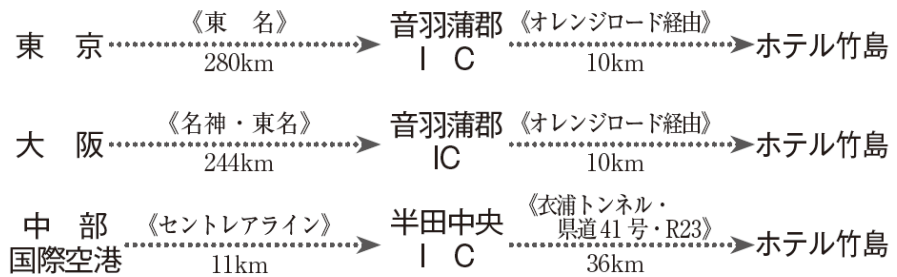

会場案内図

【交通アクセス】

JR 蒲郡駅からタクシーで約5分

蒲郡駅からホテル竹島までは送迎バスが運行します（片道約5分）。
 なお、到着される時間により蒲郡駅に送迎バスが居ない場合がございます。
 その場合は、ホテルフロント（0533-69-1256）までお電話頂ければ、
 すぐに送迎バスが向かいます。