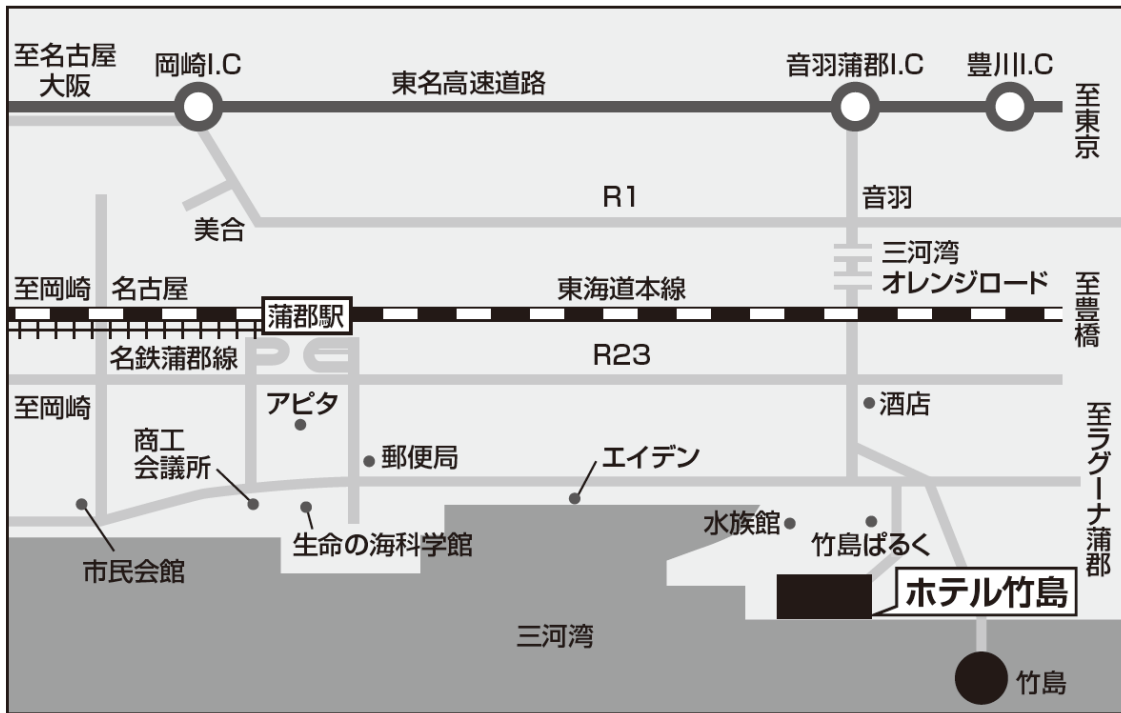

会場案内図

【交通アクセス】

JR 蒲郡駅からタクシーで約5分

蒲郡駅からホテル竹島までは送迎バスが運行します（片道約5分）。
 なお、到着される時間により蒲郡駅に送迎バスが居ない場合がございます。
 その場合は、ホテルフロント（0533-69-1256）までお電話頂ければ、
 すぐに送迎バスが向かいます。